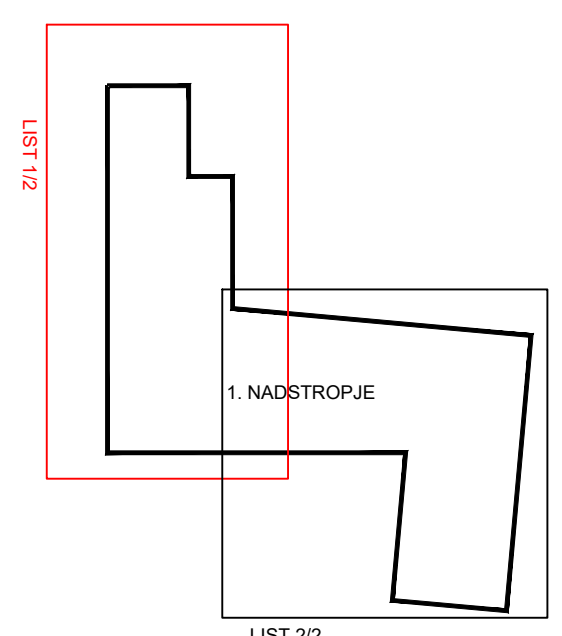

LEGENDA VIDEONADZOR:

-  IP MINI KAMERA 12V/PoE KAM01
-  IP DOME KAMERA 12V/PoE KAM09

LEGENDA KONTROLA PRISTOPA:

-  IPASSAN CENTRALA Montaža v IPassan omarico
-  TIPKOVNICA ZA IPASSAN PODOJMETNA Montaža: 1,5m od tal

LIST 2/2

<b>PROJEKT</b> <b>NOVA GORICA</b> <b>OBČINA BOVEC</b> <b>Trg golobarskih žrtev 8</b> <b>5230 Bovec</b>		Rača: TLOVIS 1. NADSTROPJA - VIDEO NADZOR IN KONTROLA PRISTOPA 1/2	
Dom starejših občanov "Jezerca" Bovec		Merilo: 1:50	
Vsta načrt: 3/4 - NAČRT S PODROČJA ELEKTROTENHNIKE - TEHNIČNO VAROVANJE		Objavni vodja projekta: Taja Štefanič, d. o. s.	
Vsta projektni dokumentacij: PZ		Objavni projektant: Primož Bajc, d. o. o.	
Datum projekta: 11.09.2021		Sodelavec: Mha K. d. o. o., Naba G. d. o. o., Anželj Z. d. o. o., Gregor M. mag. i. o.	
Datum projekta: 11.09.2021		Spremembe: 3	