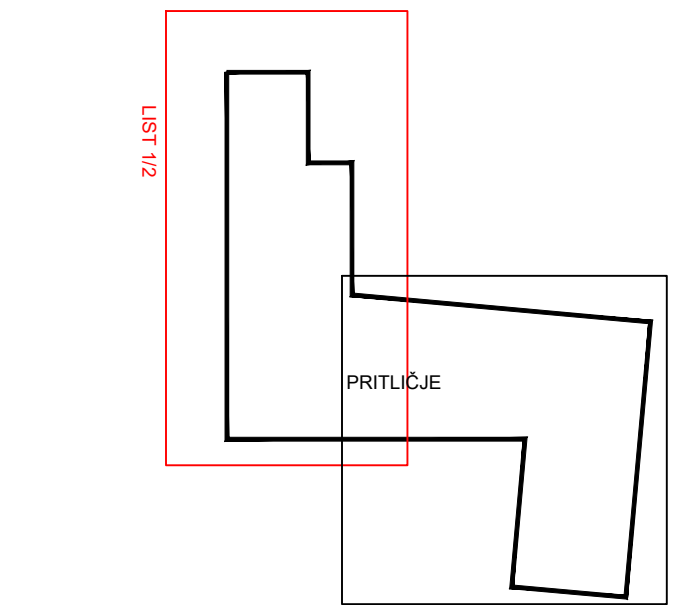

- LEGENDA FLEMENTOV:**
- dvojna el. vtičnica za instalacijski kanal
 - trojna el. vtičnica za instalacijski kanal
 - dvojna RJ45 vtičnica za instalacijski kanal
 - dvojna RJ45 n/o vtičnica
 - enojna p/o el. vtičnica
 - dvojna p/o el. vtičnica
 - n/o stikalo za dvig/spust vrat, sripca
 - enojna p/o el. vtičnica
 - dvojna n/o el. vtičnica
 - petpolna trifazna n/o el. vtičnica
 - fiksna priključnica p/o izvedbe
 - dvojna RJ45 p/o vtičnica
 - p/o stikalo za dvig/spust platna, rolet
 - HDMI vtičnica
 - tipkalo
 - triprekatni parapetni kanal
 - komunikacijsko vozlišče
 - termostat
 - Tokokrogi loput prikazani v shemi razdelnikov.

- LEGENDA TOKOKROGOV:**
- mrežno napajanje
 - UPS napajanje
 - X - oznaka razdelilnika
 - Y - številka tokokroga

LIST 22

PROJEKT NOVA GORICA OBČINA BOVEC Trg golobarskih žrtev 8 5230 Bovec		Raba: TLORIS PRITLJICE - MOČ, I/O	
Projektant: DSD »JEZERCA« BOVEC		Merilo: 1:50	
Vesta načrta: 3-2 - NAČRT S PODROČJA ELEKTROTENIKE		Datum: december 2021	
Opis projekta: dokumentacija PZ		Spremembe:	
Številka projekta: 11826_3/2		Številka lista: 3.23 (1/2)	
Datum: 08.09.2021		Izdelal: Mha K. i. e., Naha G. i. e., Anđelj Z. i. e. i. e., Gregor M. mag. i. e.	
Projektant:		Izdelal:	
Objavljeno:		Datum:	
Članek:		Datum:	
Datum:		Datum:	