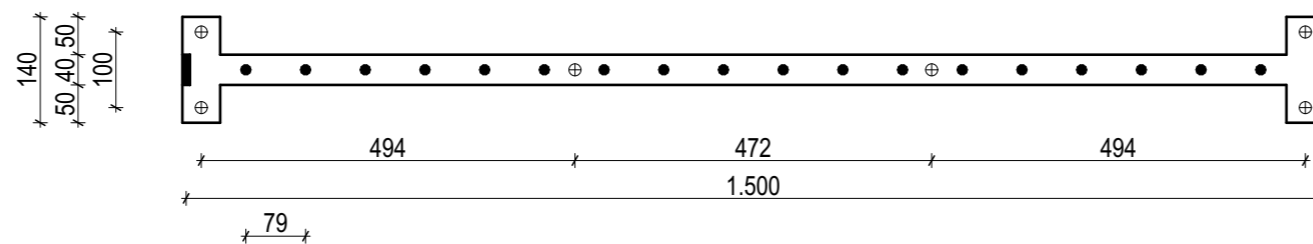

DE-29

ograja iz vročecinkanega prašno barvanega jekla
okvir iz ploščatih profilov dim. 40/10mm z vmesnimi
jeklenimi palicami \varnothing 14mm na rastru 79,5mm