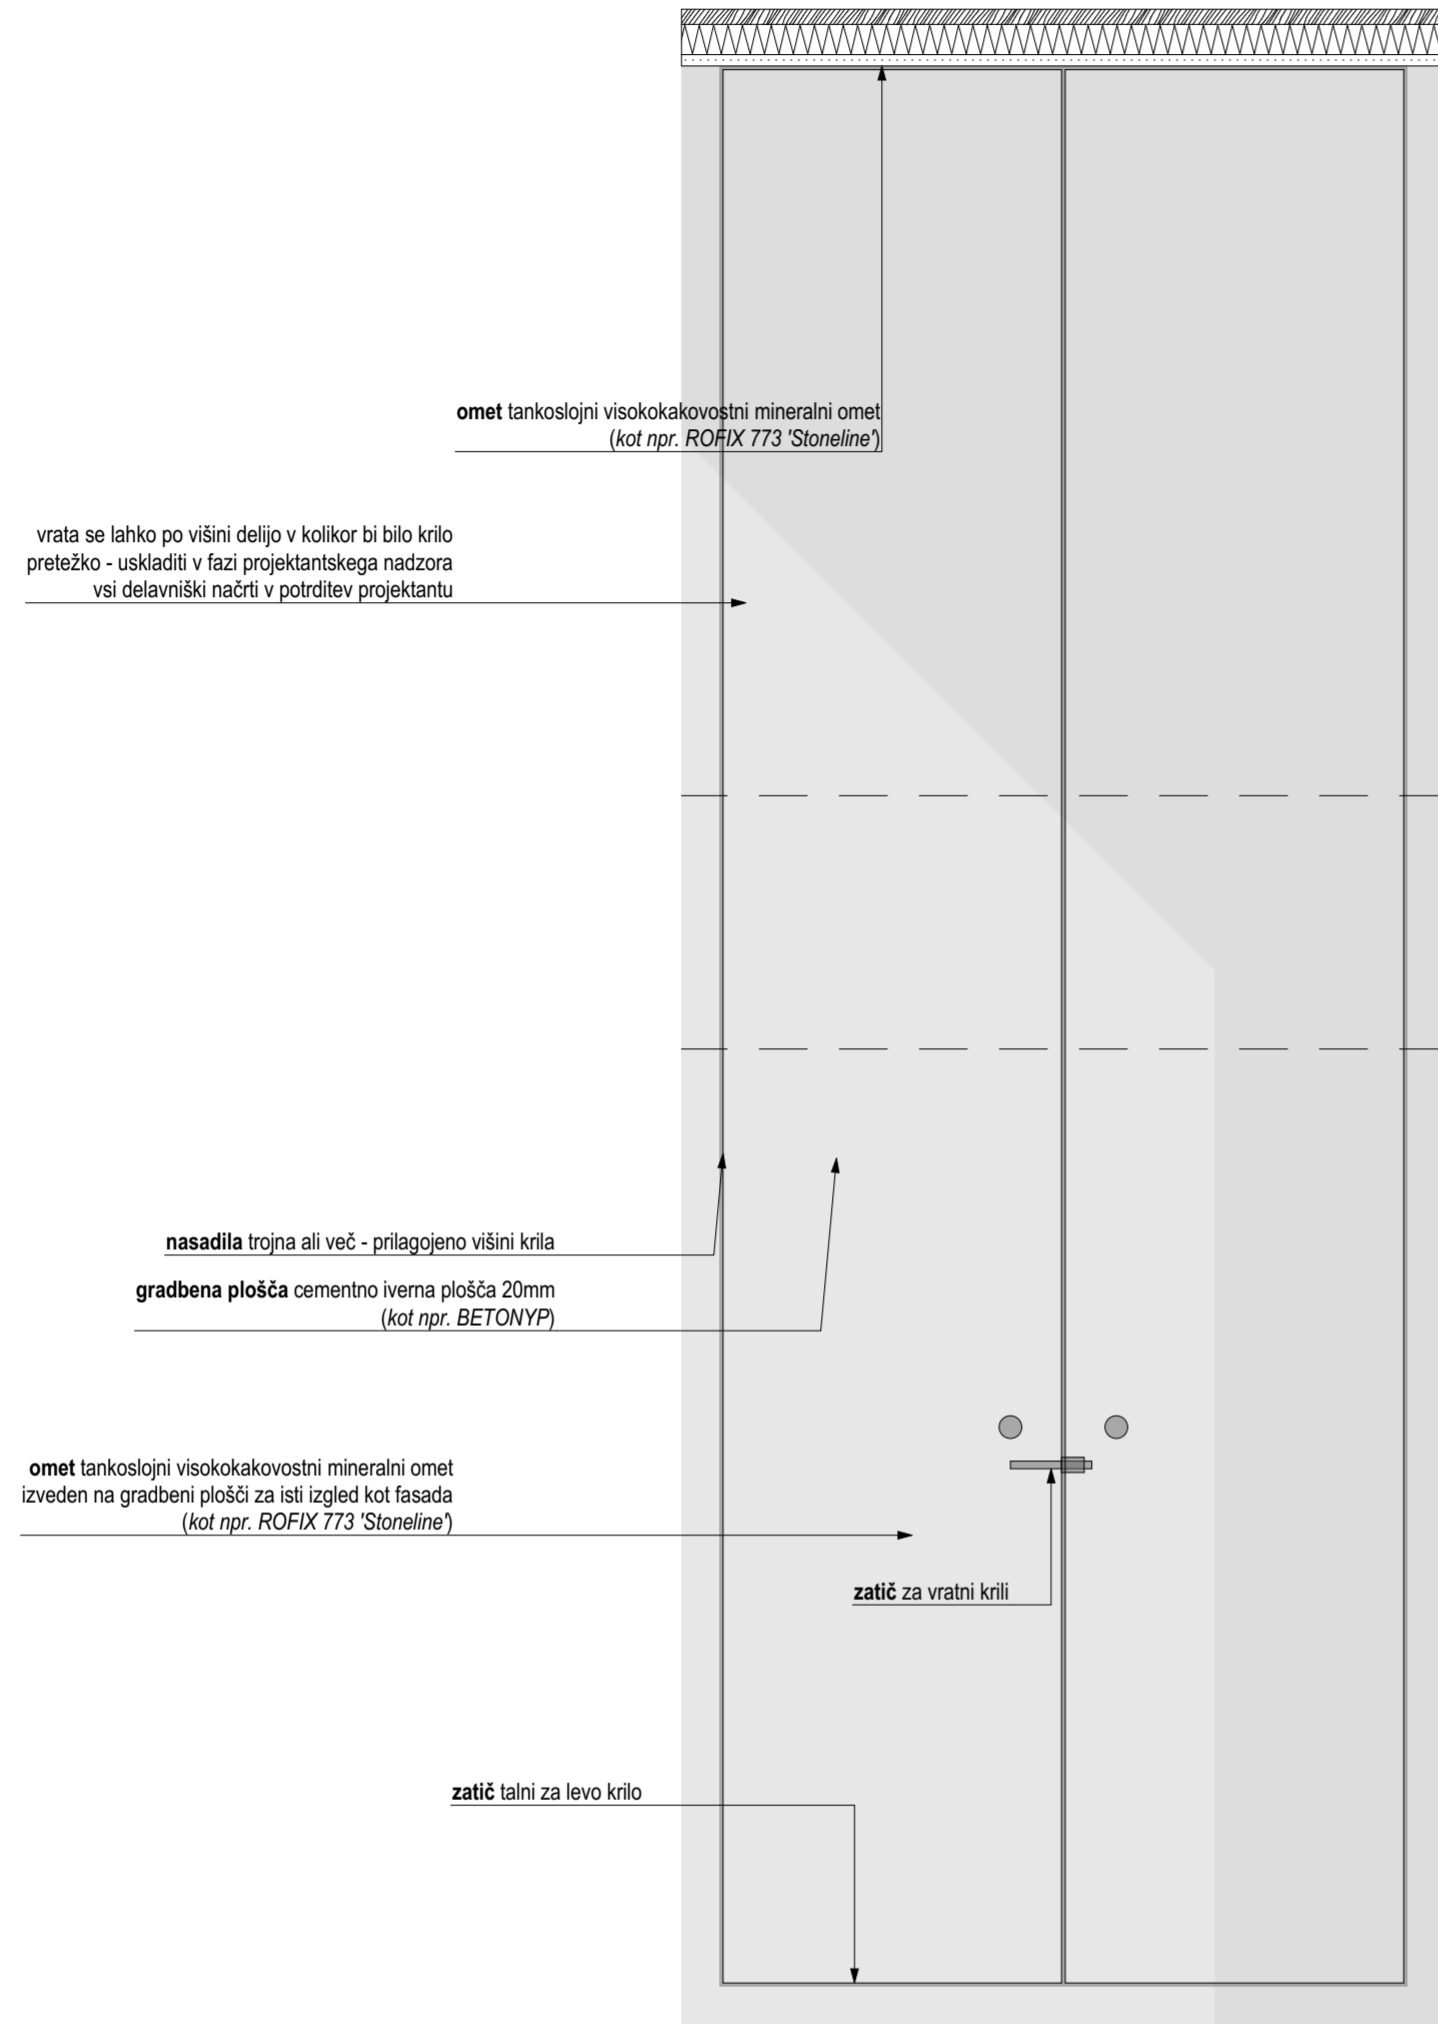

# DE-24

A2: 420x594  
A: 0,25 m<sup>2</sup>

<b>PROJEKT</b> NOVA GORICA	Objekt:	Risba:		
	Dom starejših občanov »Jezerca« Bovec		DE-24 zunanja omara za stebri	
Vrsta projektne dokumentacije:	Številka načrta:	Številka projekta:	Datum:	Sprememba:
PZI	11826_0/1	11826	December 2021	---
				Številka lista:
				6.22