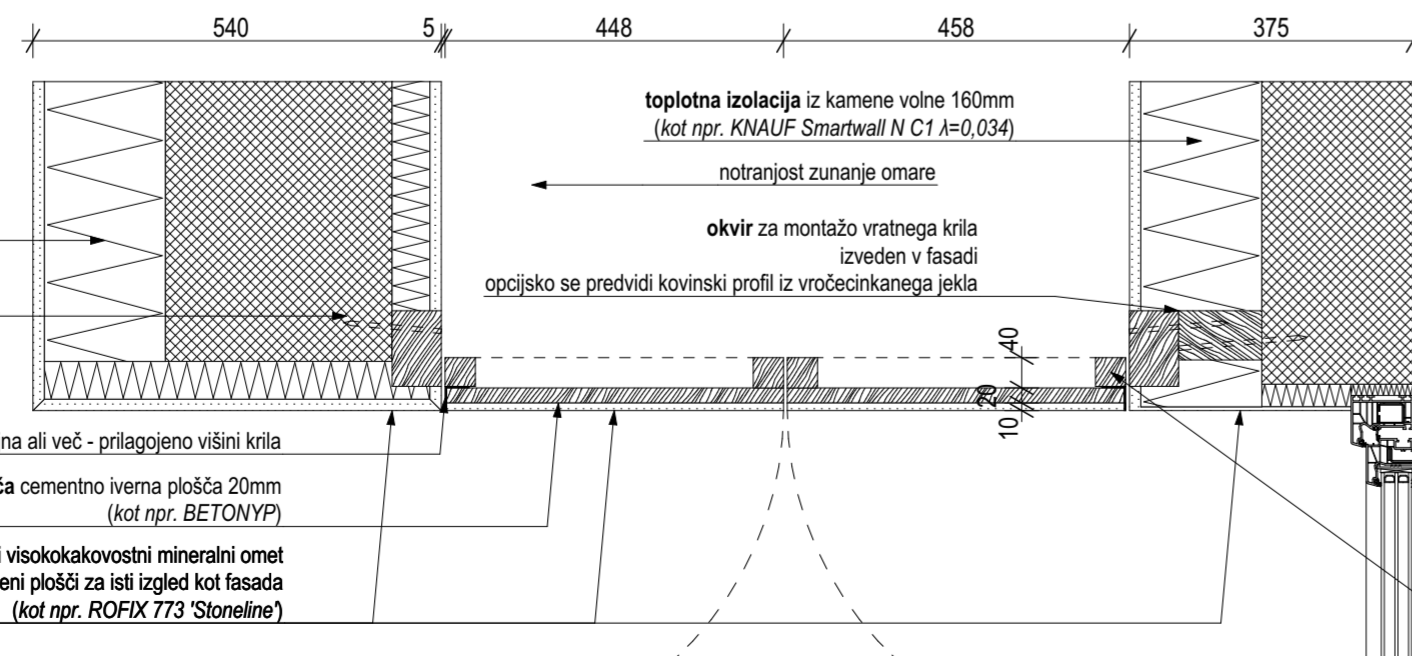

# DE-24

A2: 420x594  
A: 0,25 m<sup>2</sup>

<b>PROJEKT</b> NOVA GORICA	Objekt:	Risba:		
	Dom starejših občanov »Jezerca« Bovec		DE-24 zunanja omara za stebri	
Vrsta projektne dokumentacije:	Številka načrta:	Številka projekta:	Datum:	Sprememba:
PZI	11826_0/1	11826	December 2021	---
				Številka lista:
				6.22