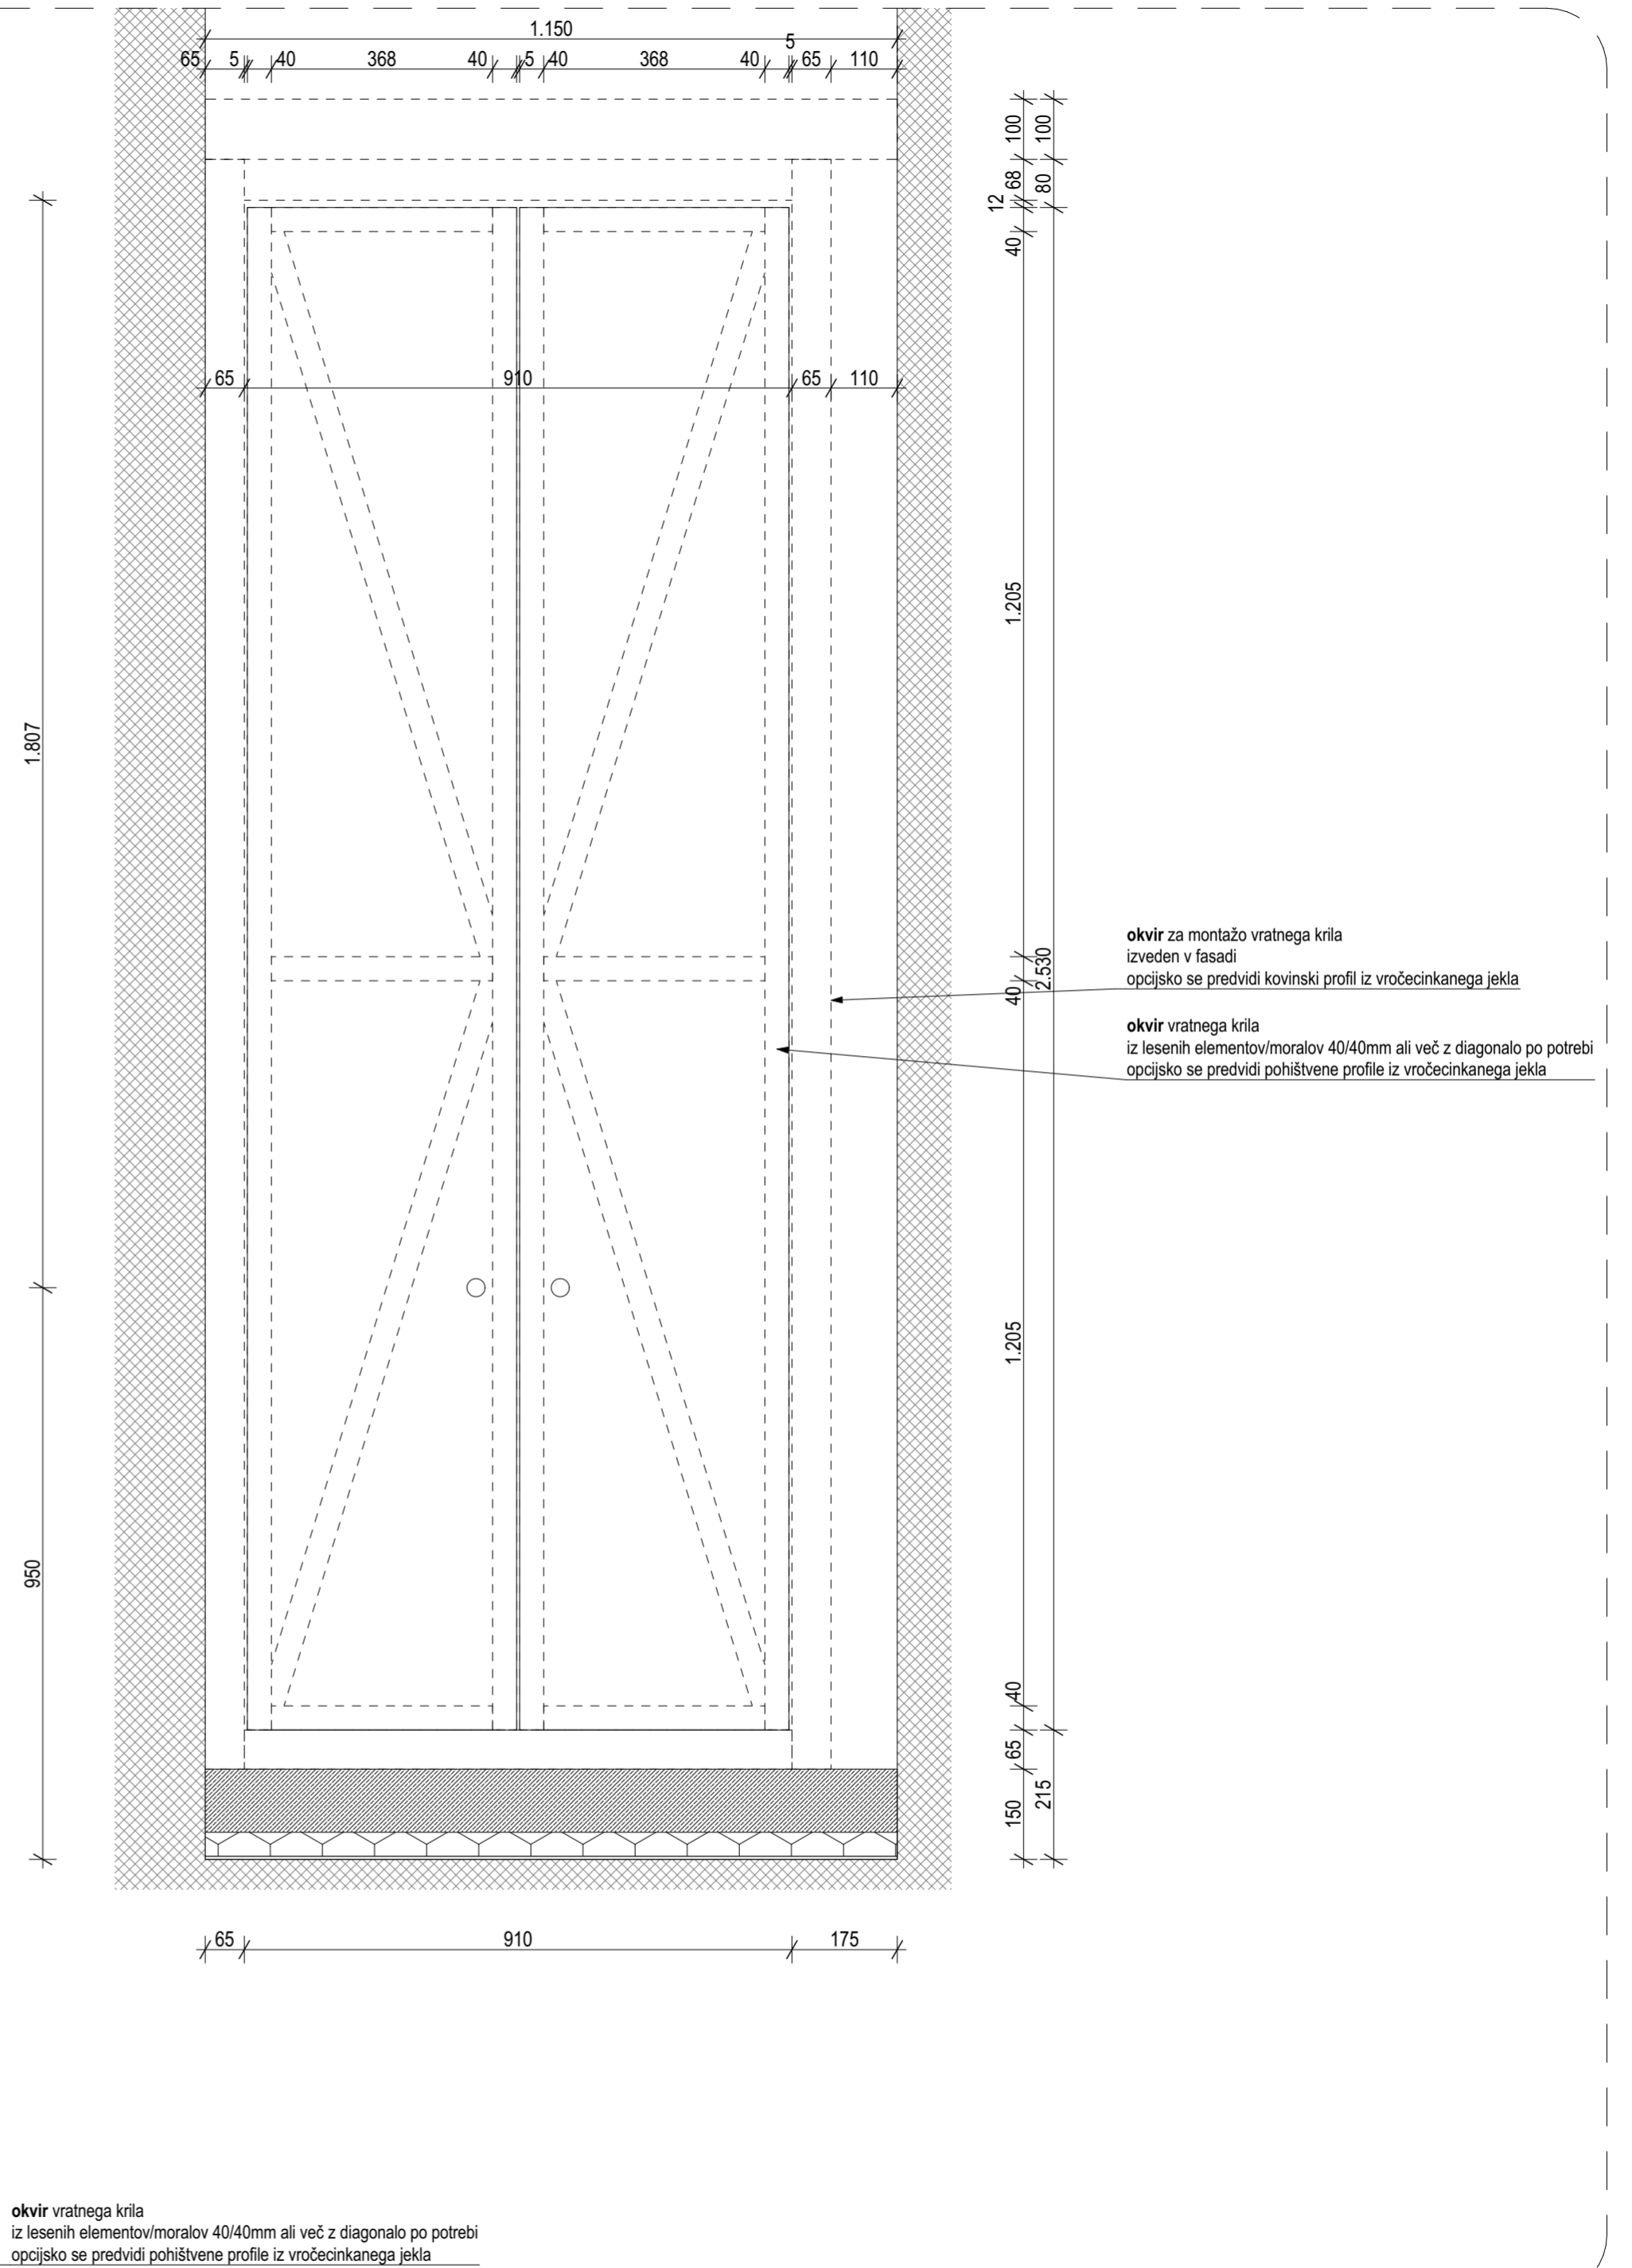

# DE-24

A2: 420x594  
A: 0,25 m<sup>2</sup>

<b>PROJEKT</b> NOVA GORICA	Objekt:	Risba:		
	Dom starejših občanov »Jezerca« Bovec		DE-24 zunanja omara za stebri	
Vrsta projektne dokumentacije:	Številka načrta:	Številka projekta:	Datum:	Sprememba:
PZI	11826_0/1	11826	December 2021	---
				Številka lista:
				6.22