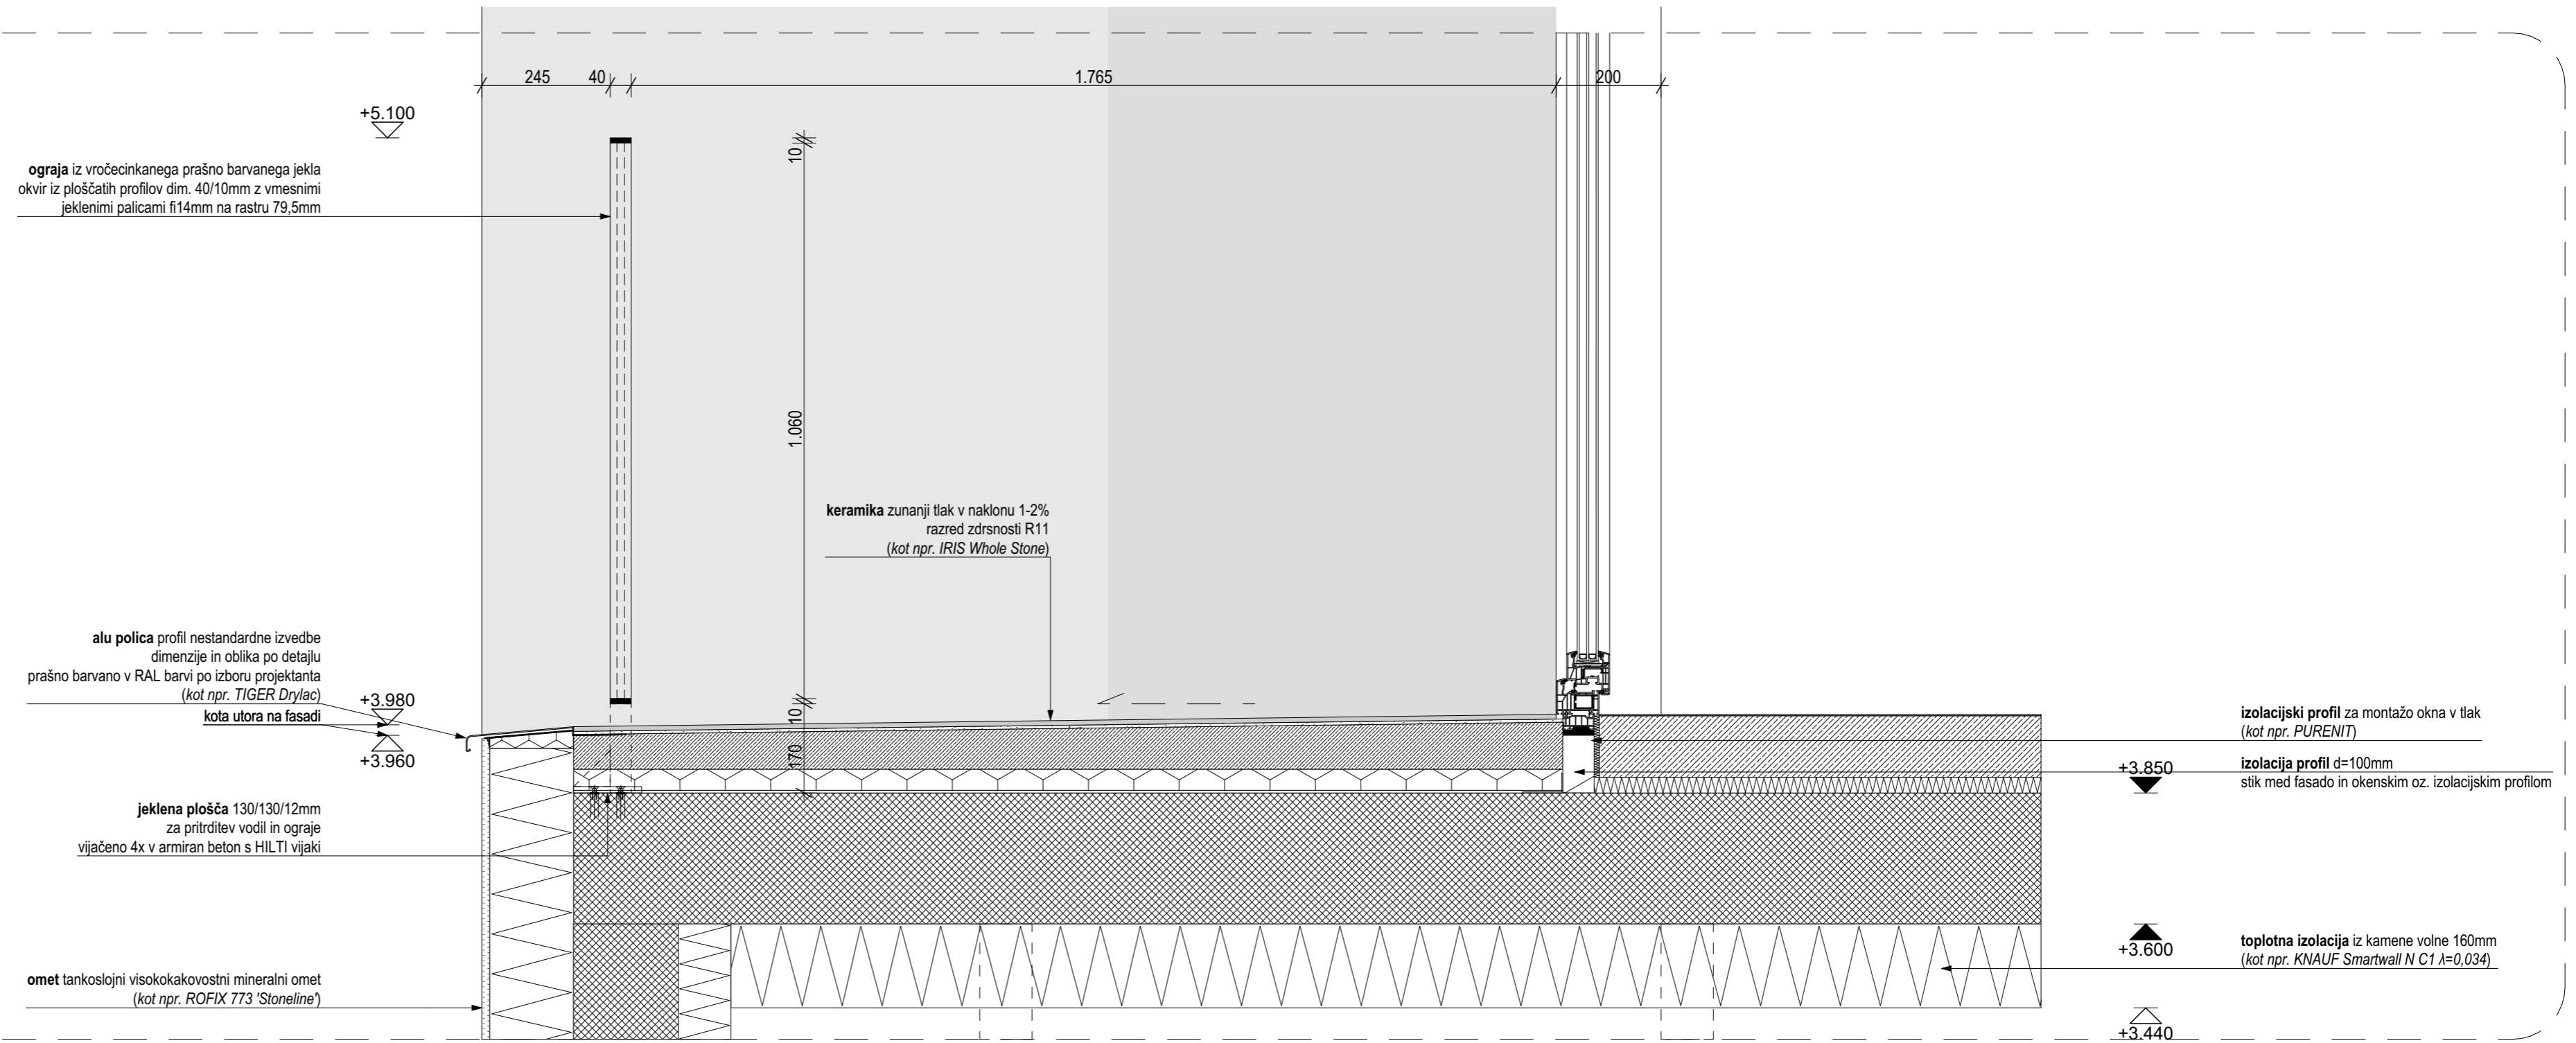

DE-14

PROJEKT NOVA GORICA	Objekt:	Dom starejših občanov »Jezerca« Bovec		Risba:	DE-14 spoj terase nadstropja s teraso pritličja	
	Vrsta projektne dokumentacije:	Številka načrta:	Številka projekta:	Datum:	Sprememba:	Številka lista:
PZI	11826_0/1	11826	December 2021	---	---	6.13